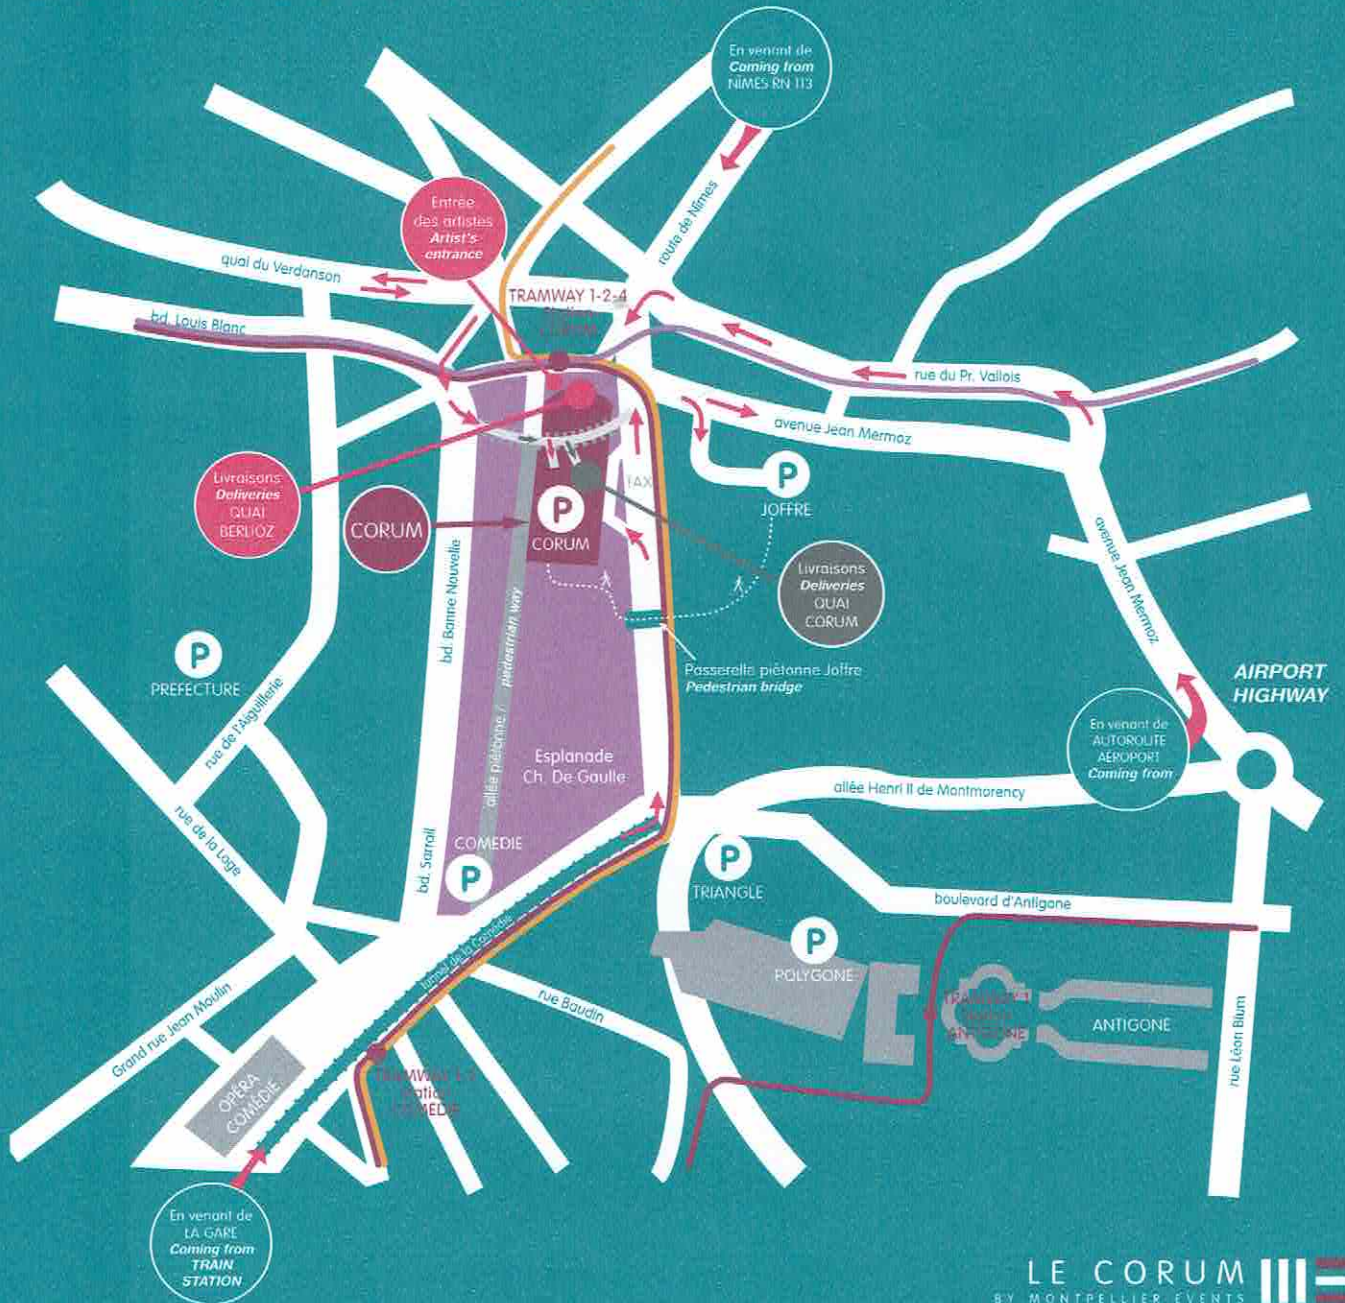

LE CORUM

BY MONTPELLIER EVENTS

PLAN D'ACCÈS / ACCESS

Flashcode Accès Parking
Flashcode Parking Access

LE CORUM
BY MONTPELLIER EVENTS

Le Corum - Palais des Congrès
Esplanade Charles De Gaulle
34000 Montpellier

Tél. : +33 (0)4 67 61 67 61

GPS : Lat : 43.62 - Long : 3.89

www.montpellier-events.com