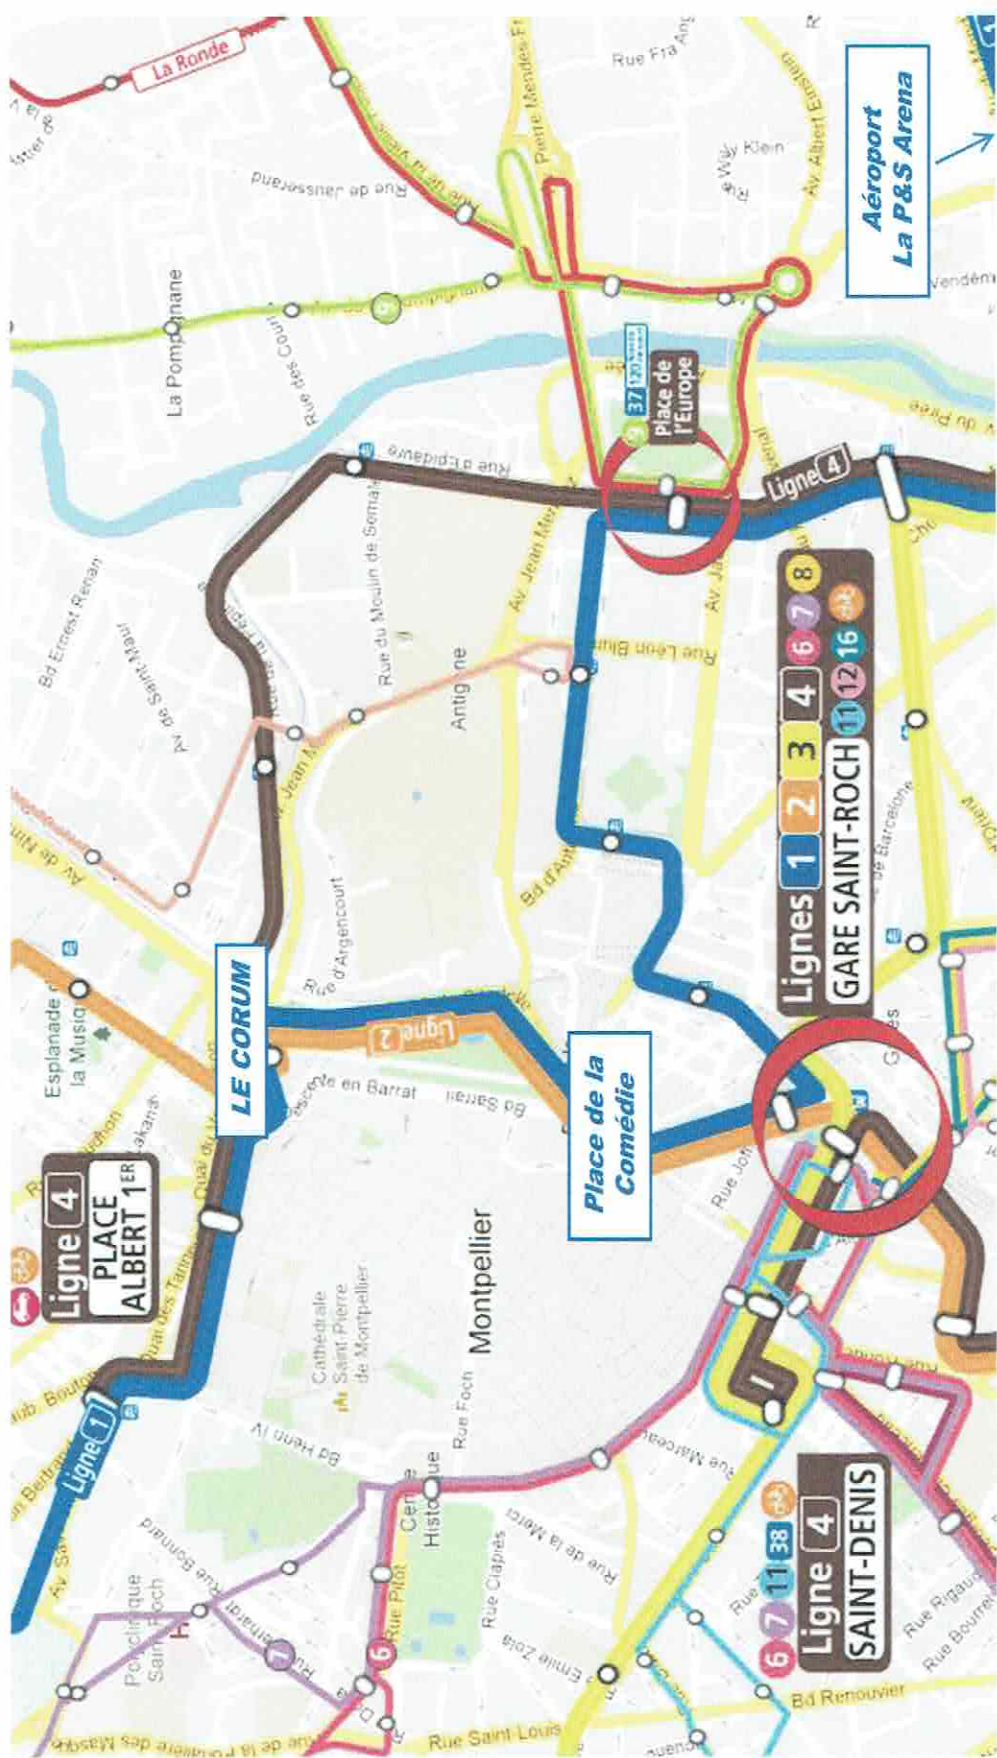

3^{ème}
33

CONCOURS
NATIONAL

LE CORUM
MONTPELLIER

29 avril
au
3 mai
2020

 SudReportage

CONFÉDÉRATION NATIONALE DE DANSE

LE CORUM

BY MONTPELLIER EVENTS

GPS : Lat : 43.62 - Long : 3.89

www.montpellier-events.com

3- DES EQUIPEMENTS REMARQUABLES

LE CORUM – ACCES

DESTINATION PRATIQUE

UN LARGE CHOIX D'HÉBERGEMENTS – MONTPELLIER ET LITTORAL

- 18 Courtyard Marriott4*
- 19 P&S Millénaire 3*
- 20 P&S Grand M 3*
- 21 Les Consuls des mers 3*
- 22 Maison Blanche 3*
- 23 Holiday Inn express 3*
- 24 Novotel 3*
- 25 Kyriad Prestige 3*
- 26 Eurotel 3*
- 27 Mercure 3*
- 28 Novotel 3*
- 29 Quetzal 3*
- 30 Le Méditerranée 3*
- 31 Best Western Golf 3*
- 32 Hôtel de la Place 3*
- 33 Hôtel Europe 3*
- 34 Hôtel Azur 3*
- 35 Le Neptune 3*
- 36 Helios 3*
- 37 Le Brazilia 3*
- 38 L'Amérique 3*
- 39 Le clos de l'aube rouge 3*
- 40 Aéroport hotel 3*
- 41 Hôtel Golf de Massane 3*

MONTPELLIER
EVENTS

TRAMWAY LIGNE 1-2-4
En bas des escaliers

ENTREE DES CANDIDATS
BERLIOZ →
En bas des escaliers

Corum

ENTREE PUBLIC
SORTIE PIETONS PARKING
→
ENTREE CANDIDATS SALLE PASTEUR

CORUM

all. Michel Austasie

PLACE DE LA COMEDIE →

bd de Bonne Nouvelle
allée Paul Boulet

all. des
Republicains
Espagnols

all. du
St-Esprit

Jardin du
Champ
de Mars

rue Michel de l'Hospital

passerelle
A. Comte

r. Girard